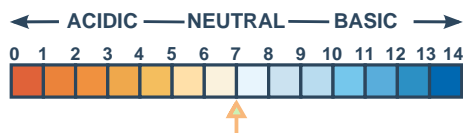

Codice	Confezione
D243112X1	FL 12 x 750 ml

Caratteristiche fisiche:

Aspetto: liquido bianco

Odore: intenso fruttato

Densità: 1.00kg/l

Può provocare una reazione allergica cutanea. Può essere nocivo per gli organismi acquatici con effetti di lunga durata. Evitare il contatto con gli occhi, la pelle o gli indumenti. Non disperdere nell'ambiente. Tenere fuori dalla portata dei bambini.