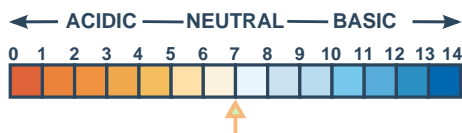

Codice	Confezione
D24300005	TA 4 x 5 lt
D243012X1	FL 12 x 750 ml

Caratteristiche fisiche:

Aspetto: liquido bianco

Odore: intenso floreale

Densità: 1.00kg/l

Itidet S.r.l.

Sede Legale:
Corso Centocelle, 18
00053 Civitavecchia (RM)
Tel/Fax 0766 856398
E-mail segreteria@itidet.it